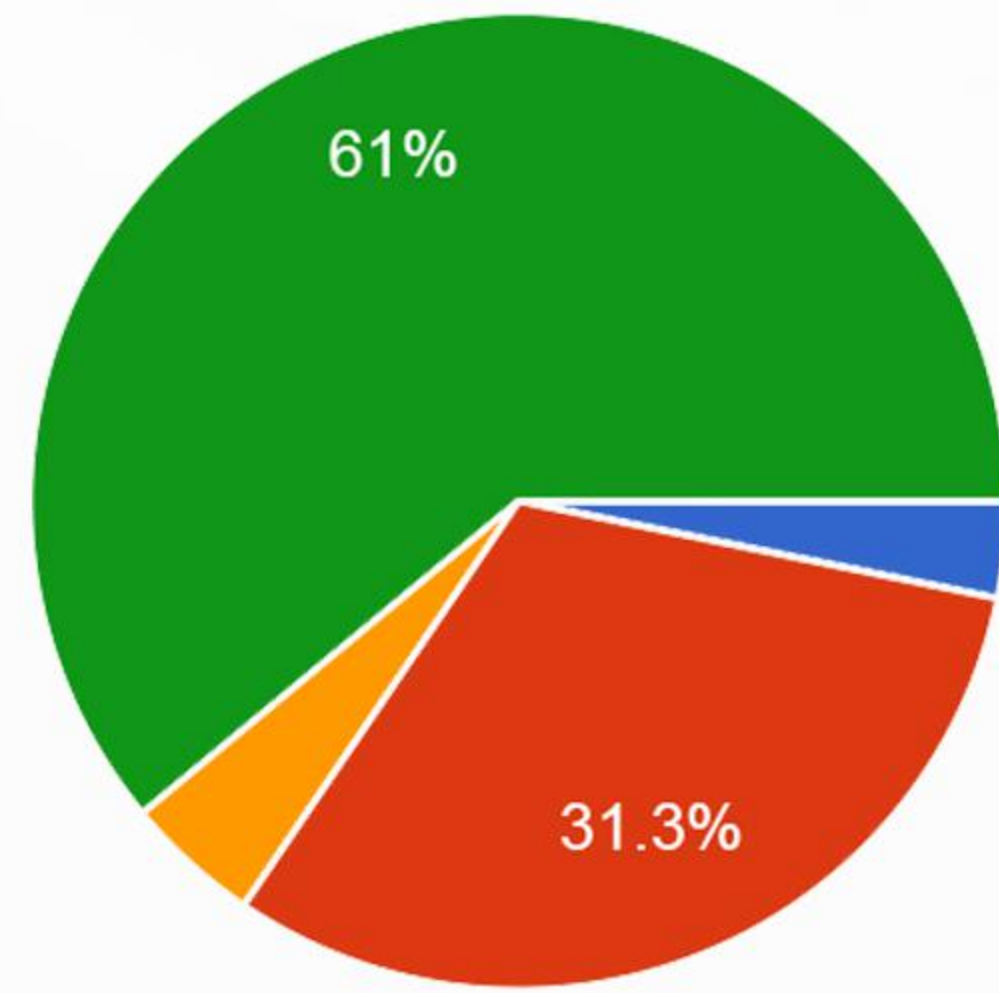

313 ردًا

مدى الاستفادة من خدمات الجمعية؟

313 ردًا

مدى سرعة تجاوب وتواصل موظفي الجمعية معك ؟

313 ردًا

غير راضي  
راضي  
إلي حد ما  
راضي جدا

ما مدى رضاك عن سهولة الاجراءات وعدم تعقيدها ؟

313 ردًا