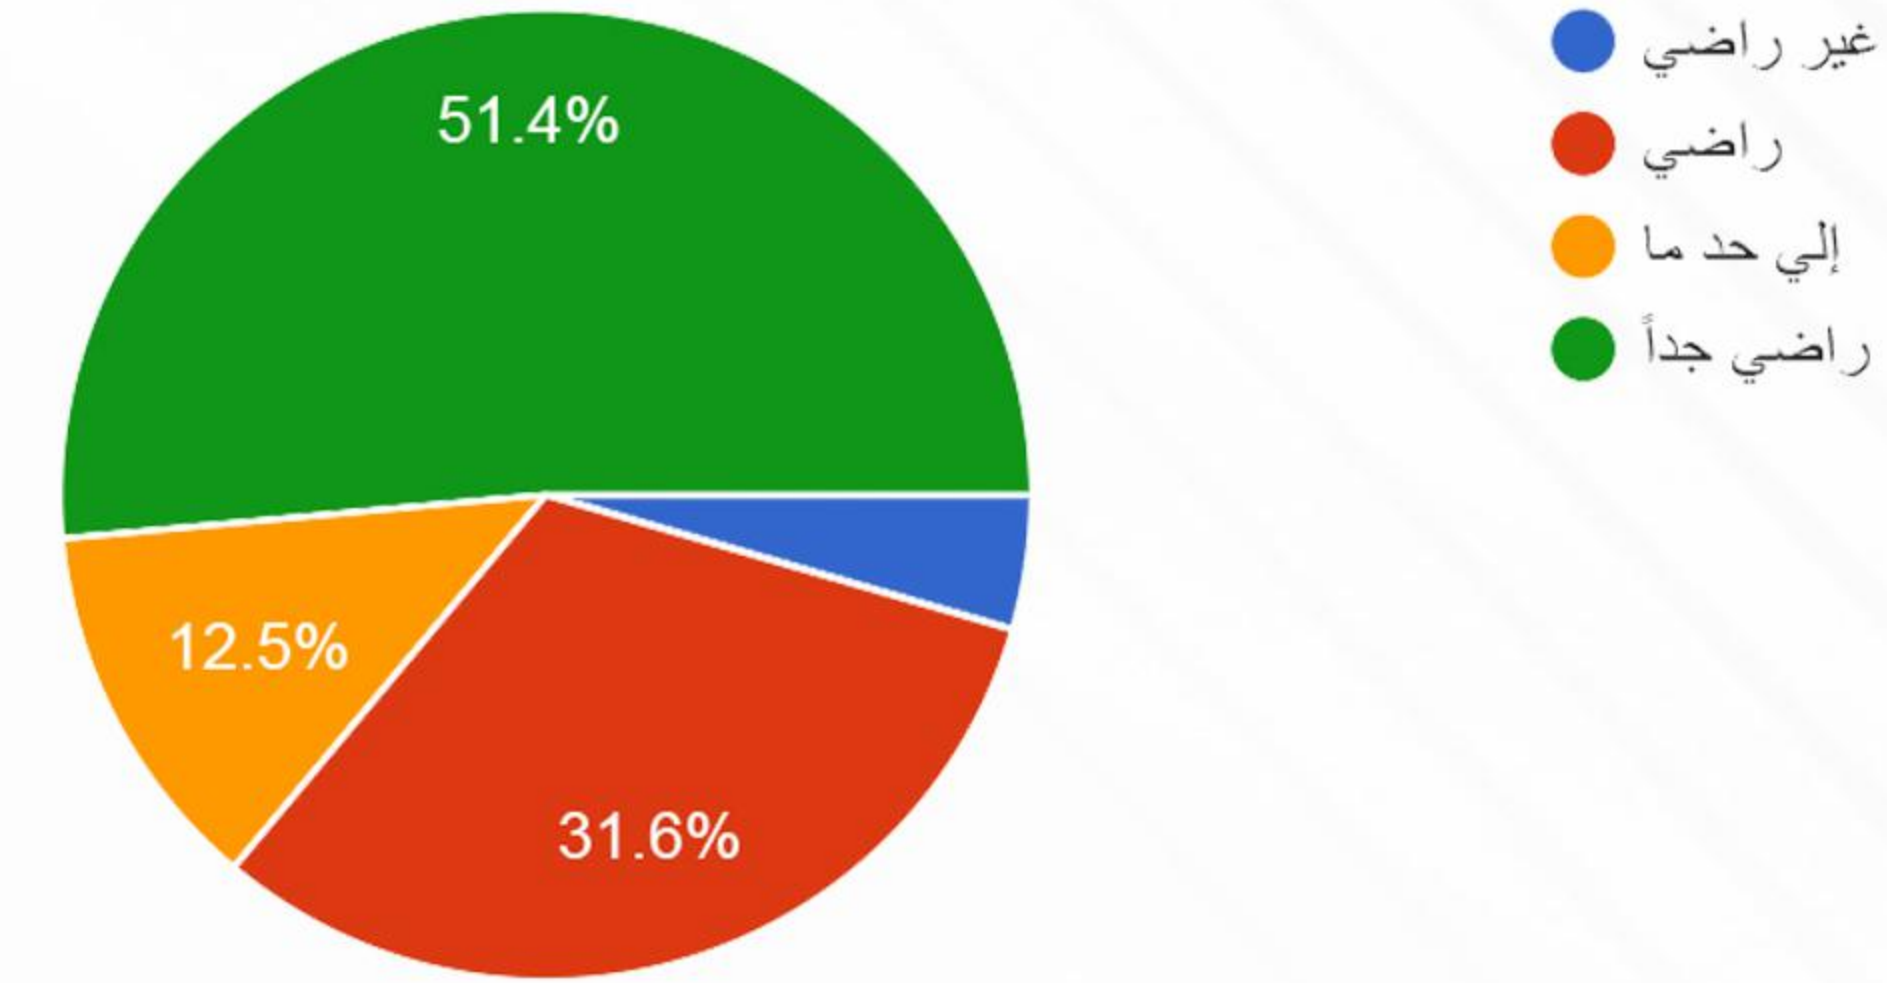

هل شكاوى المستفيدين تأخذ بعين الاعتبار و تعالج بشكل سريع؟

313 ردًا

ما مدى رضاك بشكل عام عن الجمعية؟

313 ردًا