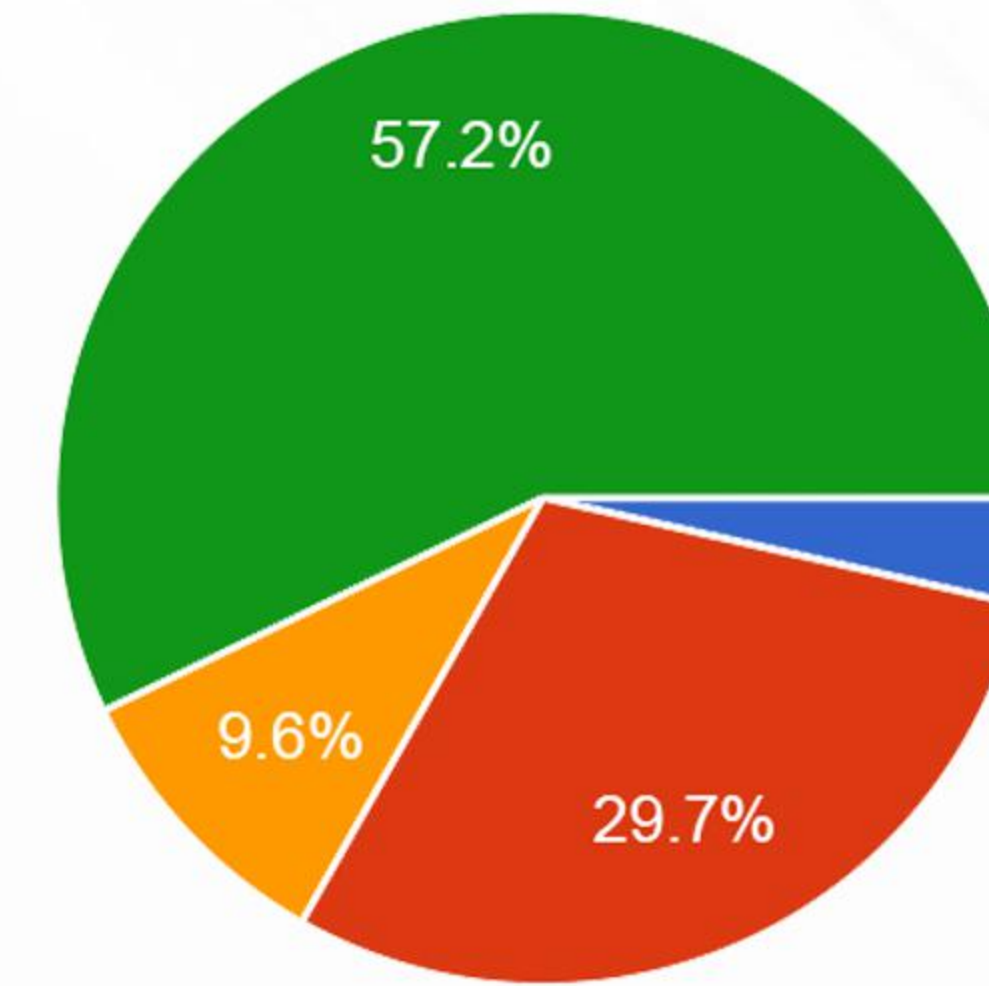

313 ردًا

مدى الاستفادة من خدمات الجمعية؟

313 ردًا

مدى سرعة تجاوب وتواصل موظفي الجمعية معك ؟

313 ردًا

غير راضي  
راضي  
إلي حد ما  
راضي جدا

ما مدى رضاك عن سهولة الاجراءات وعدم تعقيدها ؟

313 ردًا