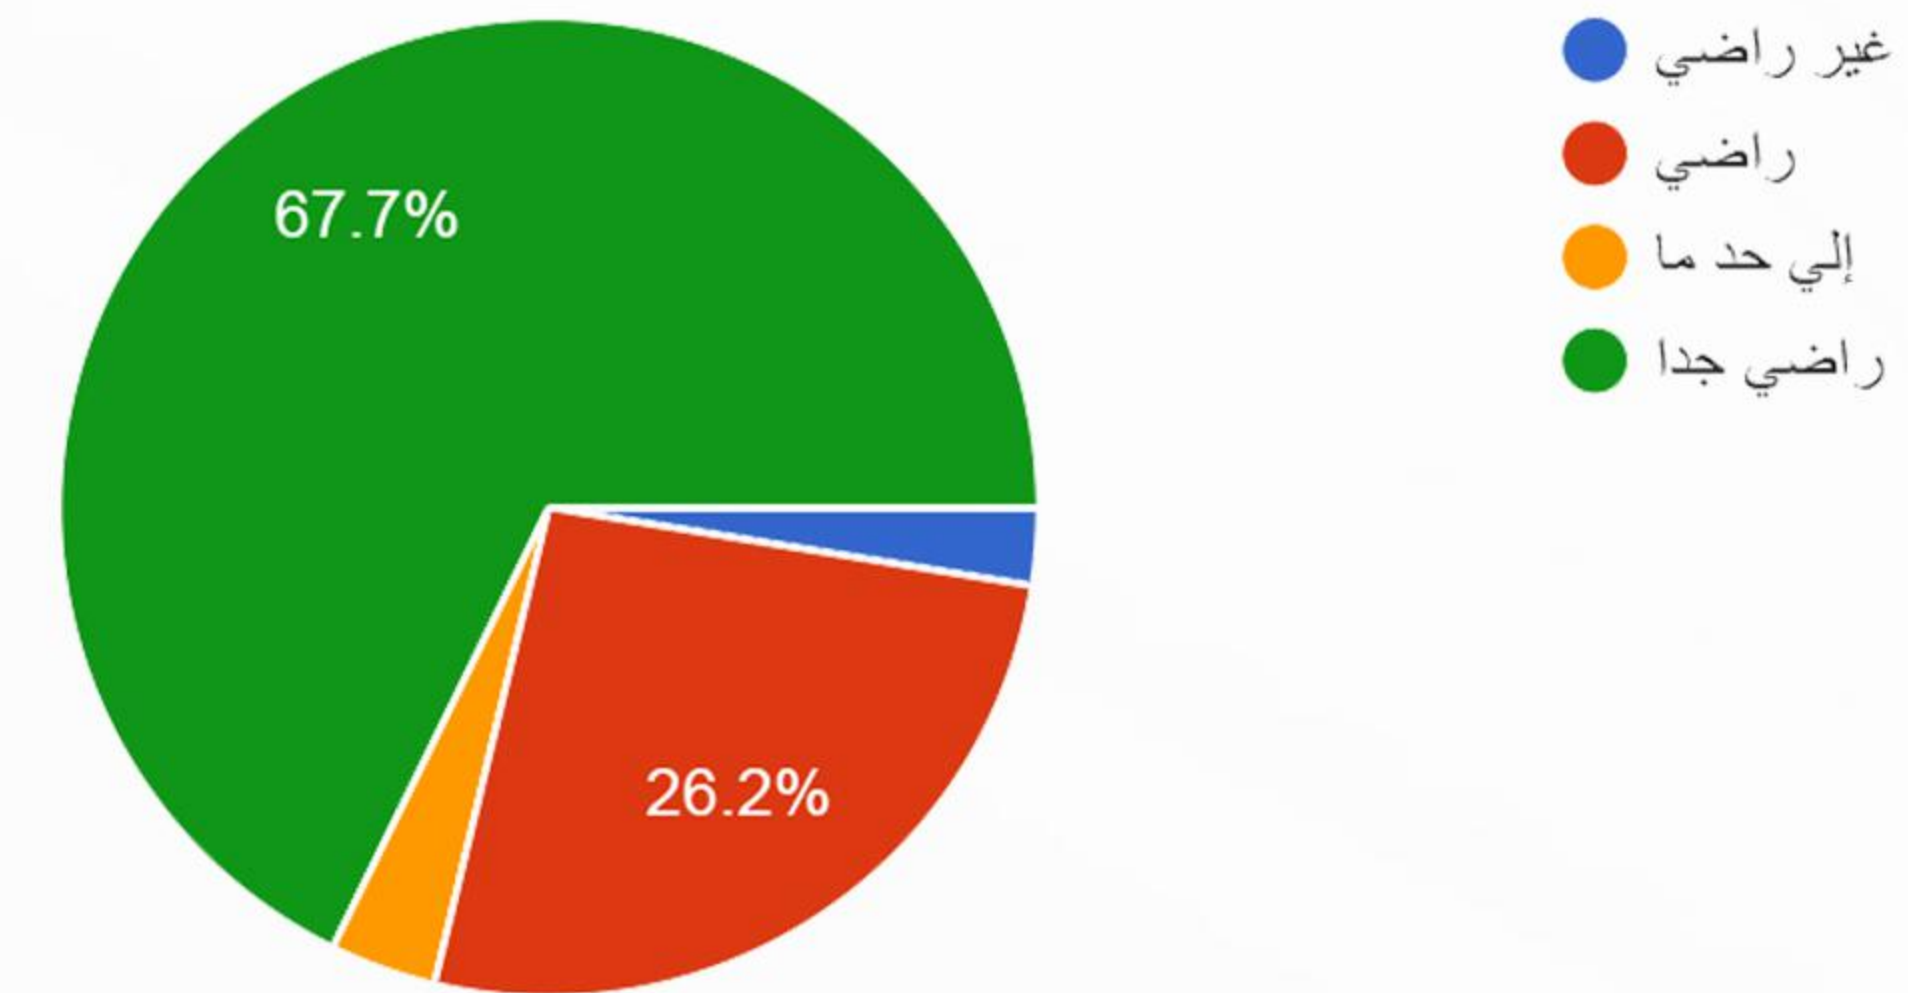

هل ملاحظتك واقتراحاتك مسموعة لدى الجمعية وتؤخذ بعين الاعتبار؟

313 ردًا

هل شكاوى المستفيدين تأخذ بعين الاعتبار و تعالج بشكل سريع؟

313 ردًا

ما مدى رضاك بشكل عام عن الجمعية؟

313 ردًا