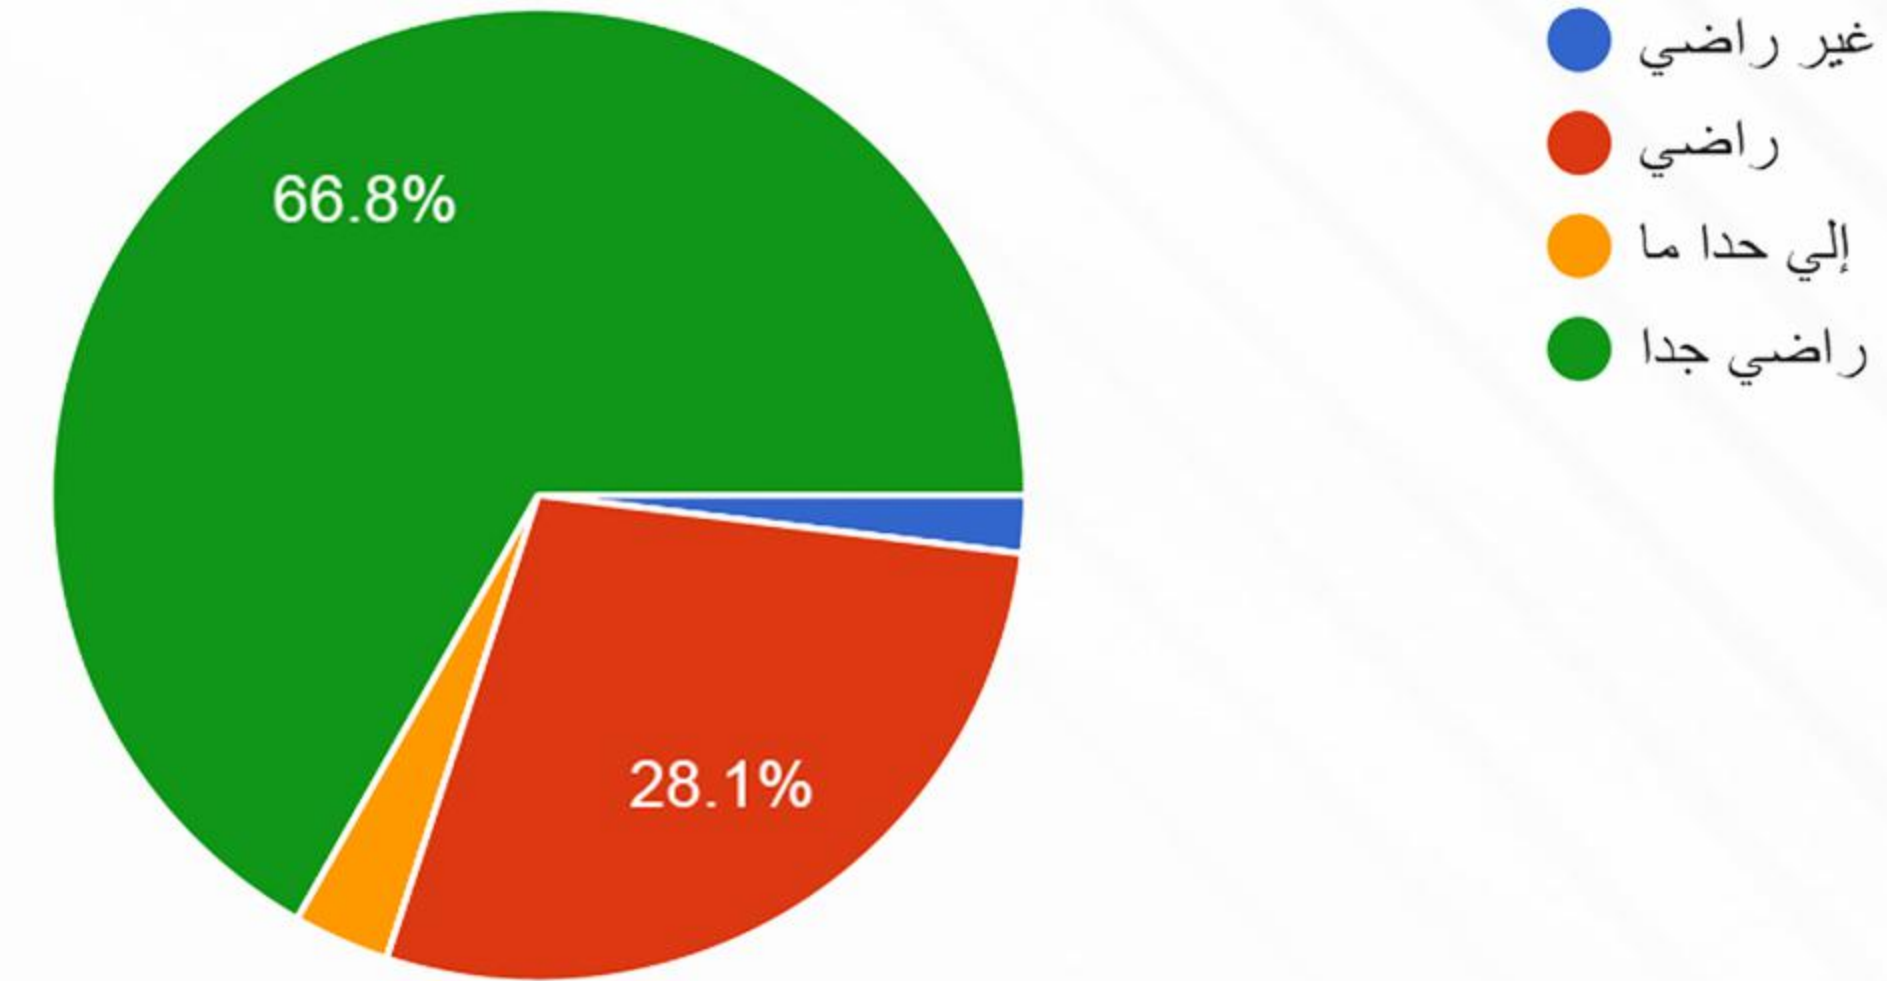

# استبيان قياس رضا المستفيدين

جمعية التنمية الأهلية بالمجاردة

مدى شعورك بفهم وتلبية احتياجاتك؟

313 ردًا

مدى رضاك عن حسن استقبال موظفين الجمعية وطريقة تعاملهم معك؟

313 ردًا

ما درجة حرص موظفي الجمعية على تقديم المساعدة؟