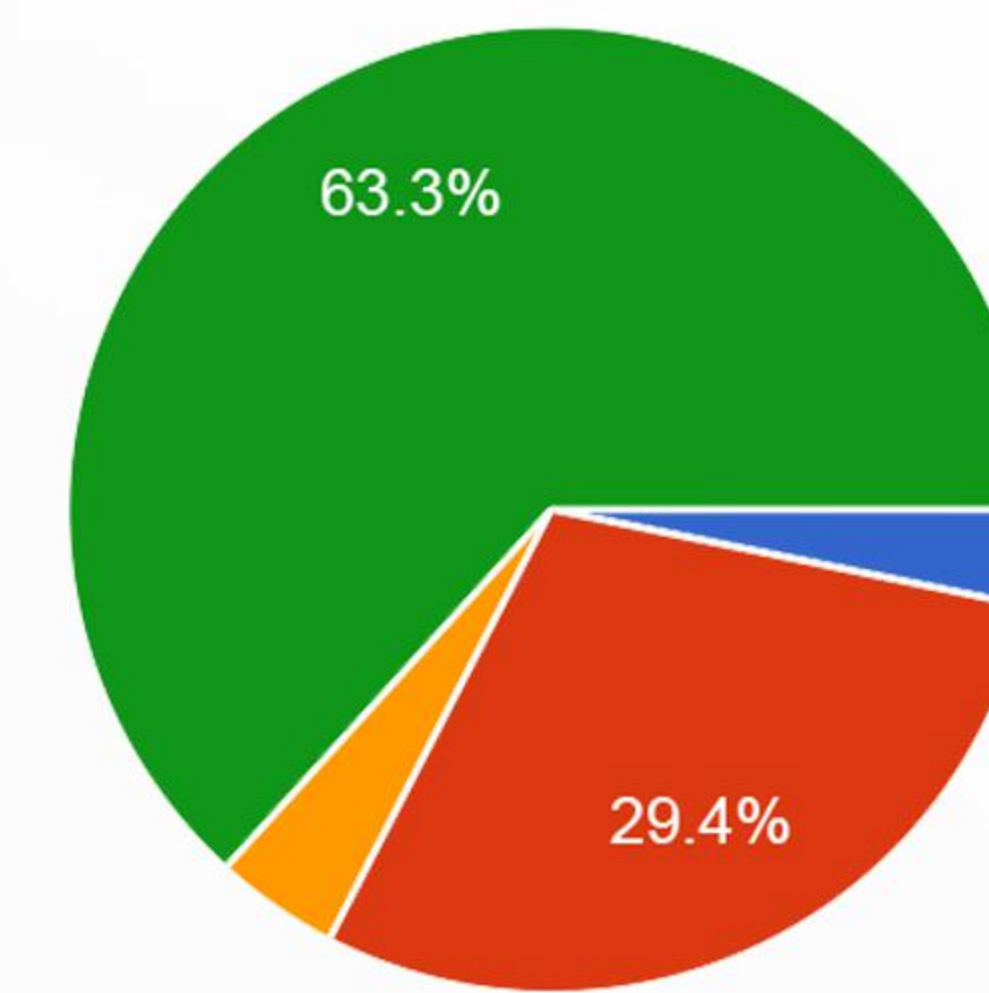

غير راضي  
راضي  
إلي حد ما  
راضي جدا

ما مدى تقييمك لسرعة تلبية طلبك ؟

313 ردًا

غير راضي  
راضي  
إلي حد ما  
راضي جداً

ما مدى تقييمك لجودة خدمات الجمعية ؟

313 ردًا

غير راضي  
راضي  
إلي حد ما  
راضي جداً

هل ملاحظتك واقتراحاتك مسموعة لدى الجمعية وتؤخذ بعين الاعتبار؟