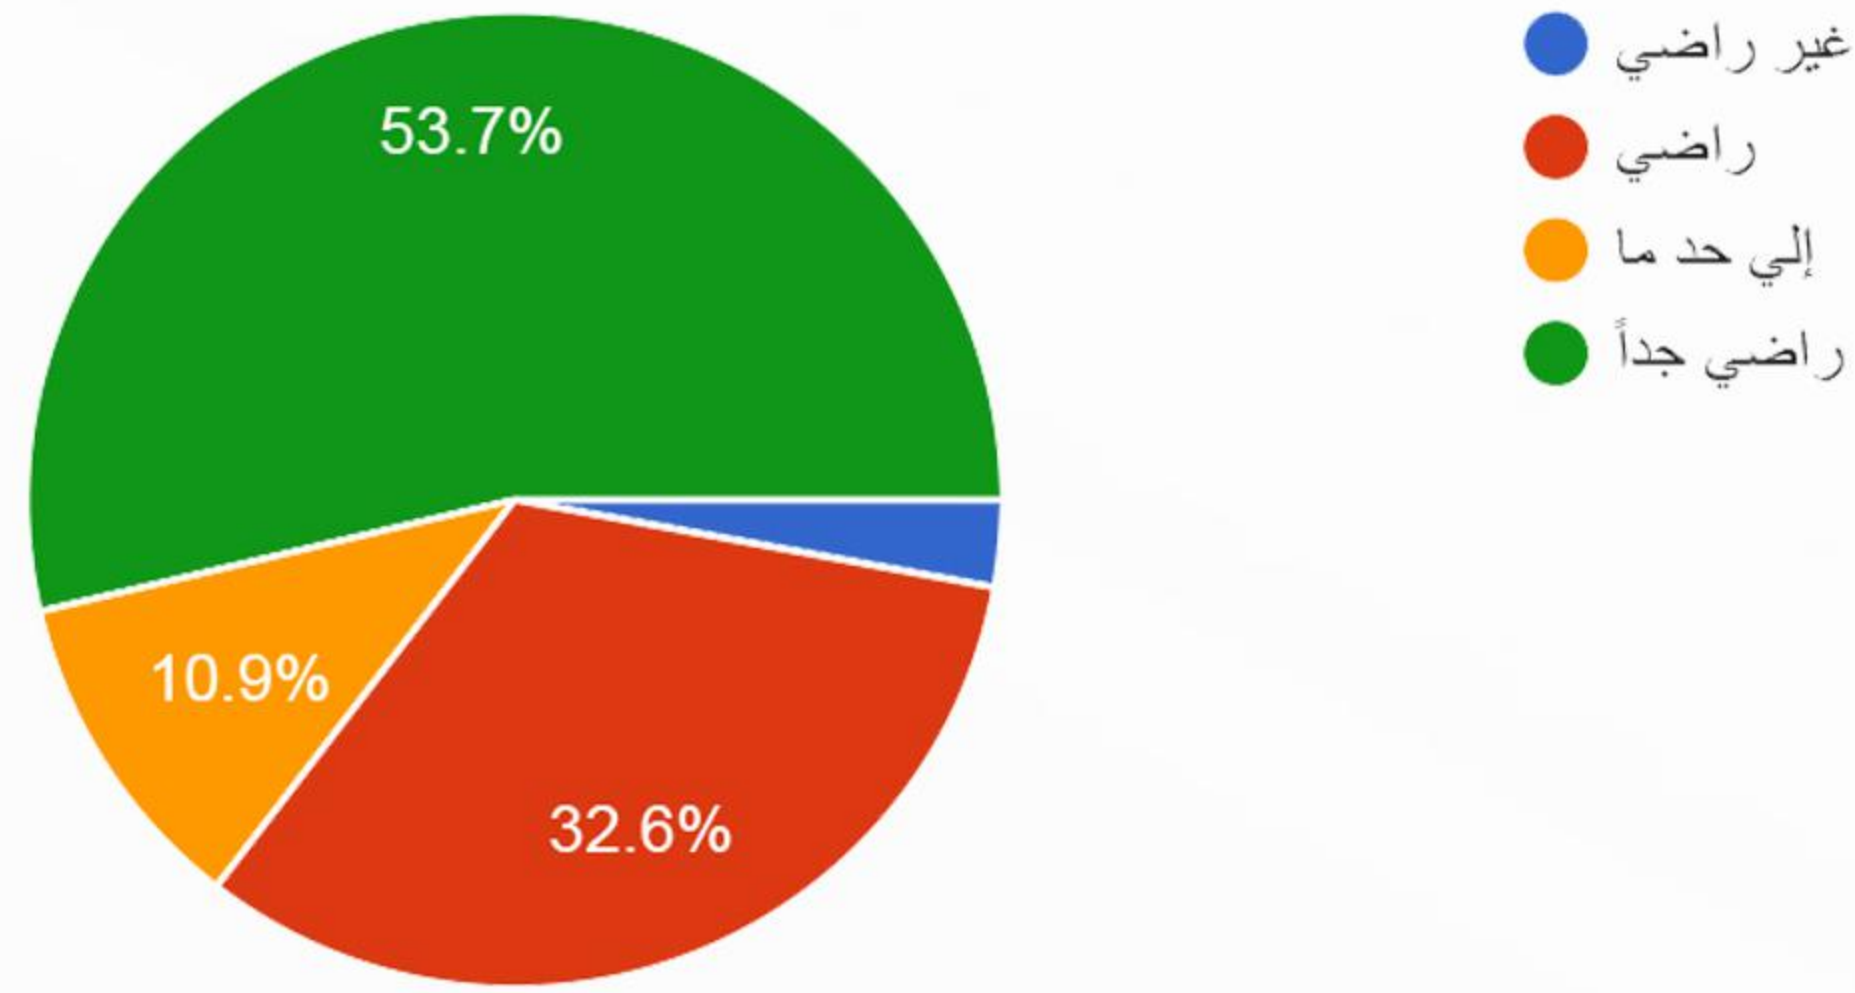

هل ملاحظتك واقتراحاتك مسموعة لدى الجمعية وتؤخذ بعين الاعتبار؟

313 ردًا