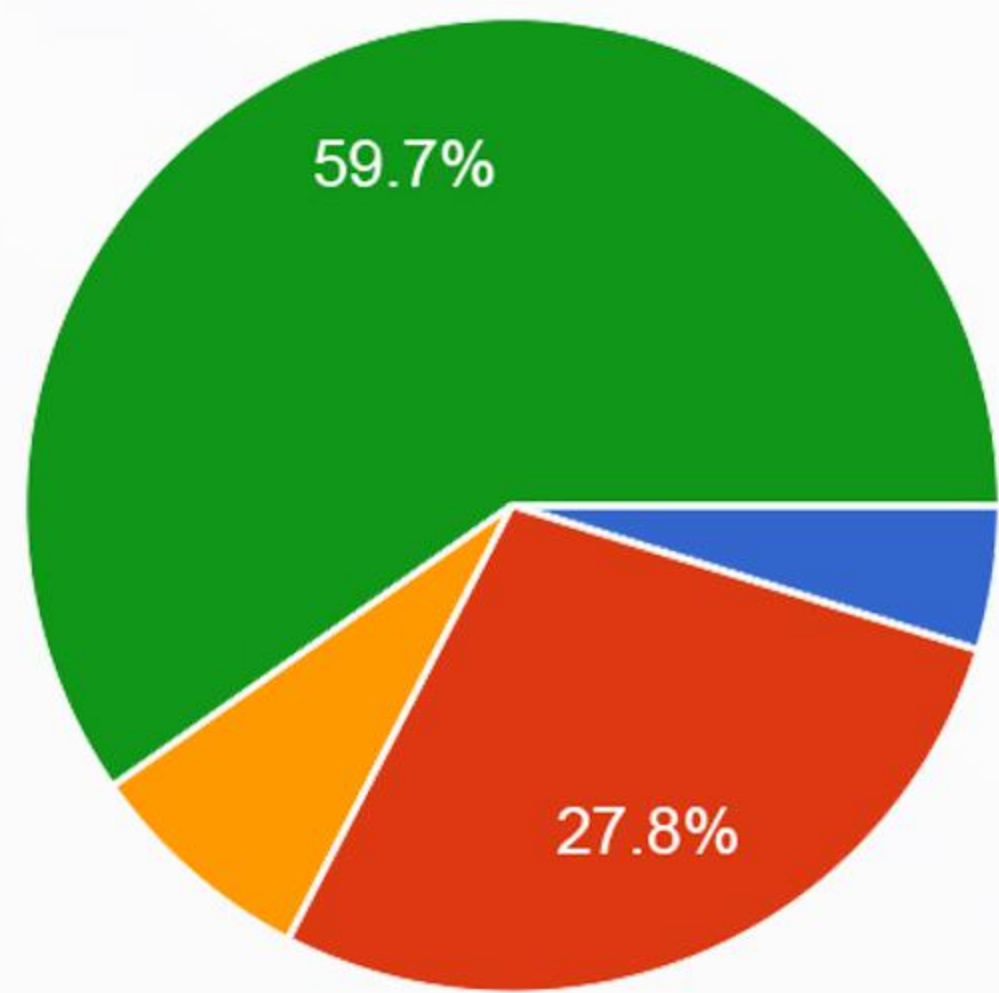

غير راضي
راضي
إلي حد ما
راضي جداً

ما مدى تقييمك لجودة خدمات الجمعية ؟

313 ردًا