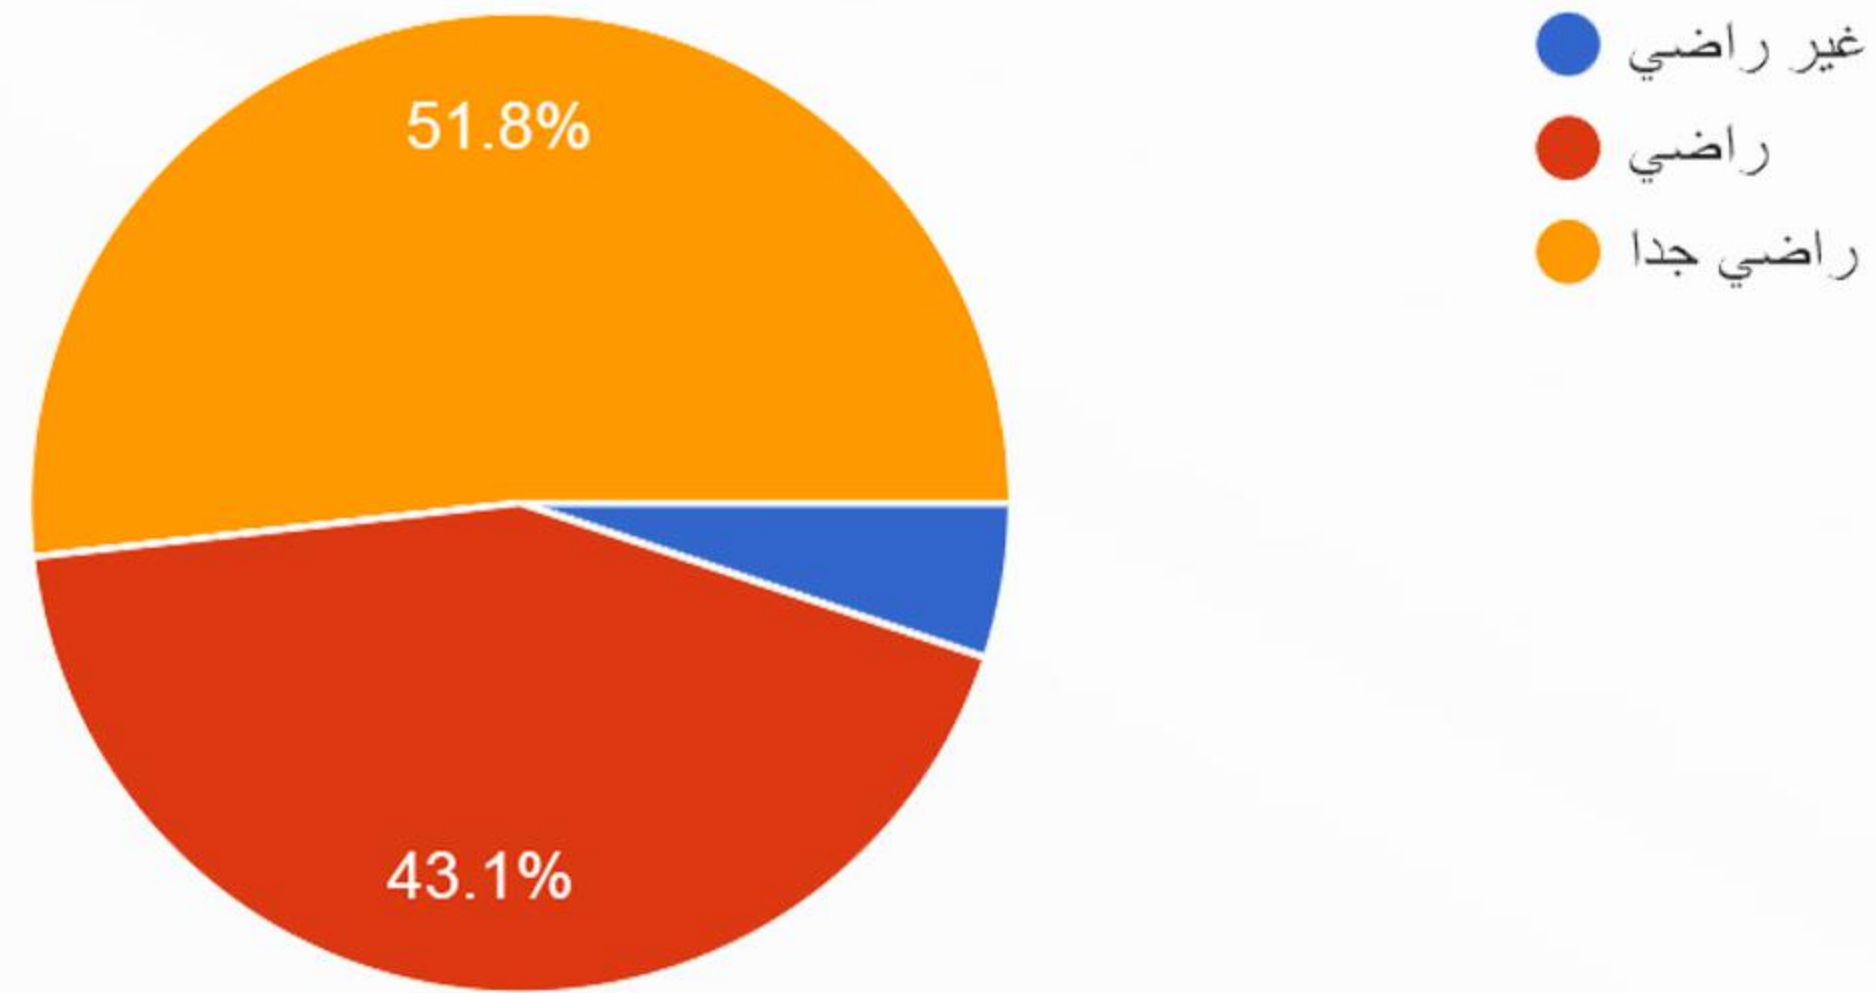

# استبيان قياس رضا المستفيدين

جمعية التنمية الأهلية بالمجاردة

مدى شعورك بفهم وتلبية احتياجاتك؟

313 ردًا

مدى رضاك عن حسن استقبال موظفين الجمعية وطريقة تعاملهم معك؟

313 ردًا

ما درجة حرص موظفي الجمعية على تقديم المساعدة؟