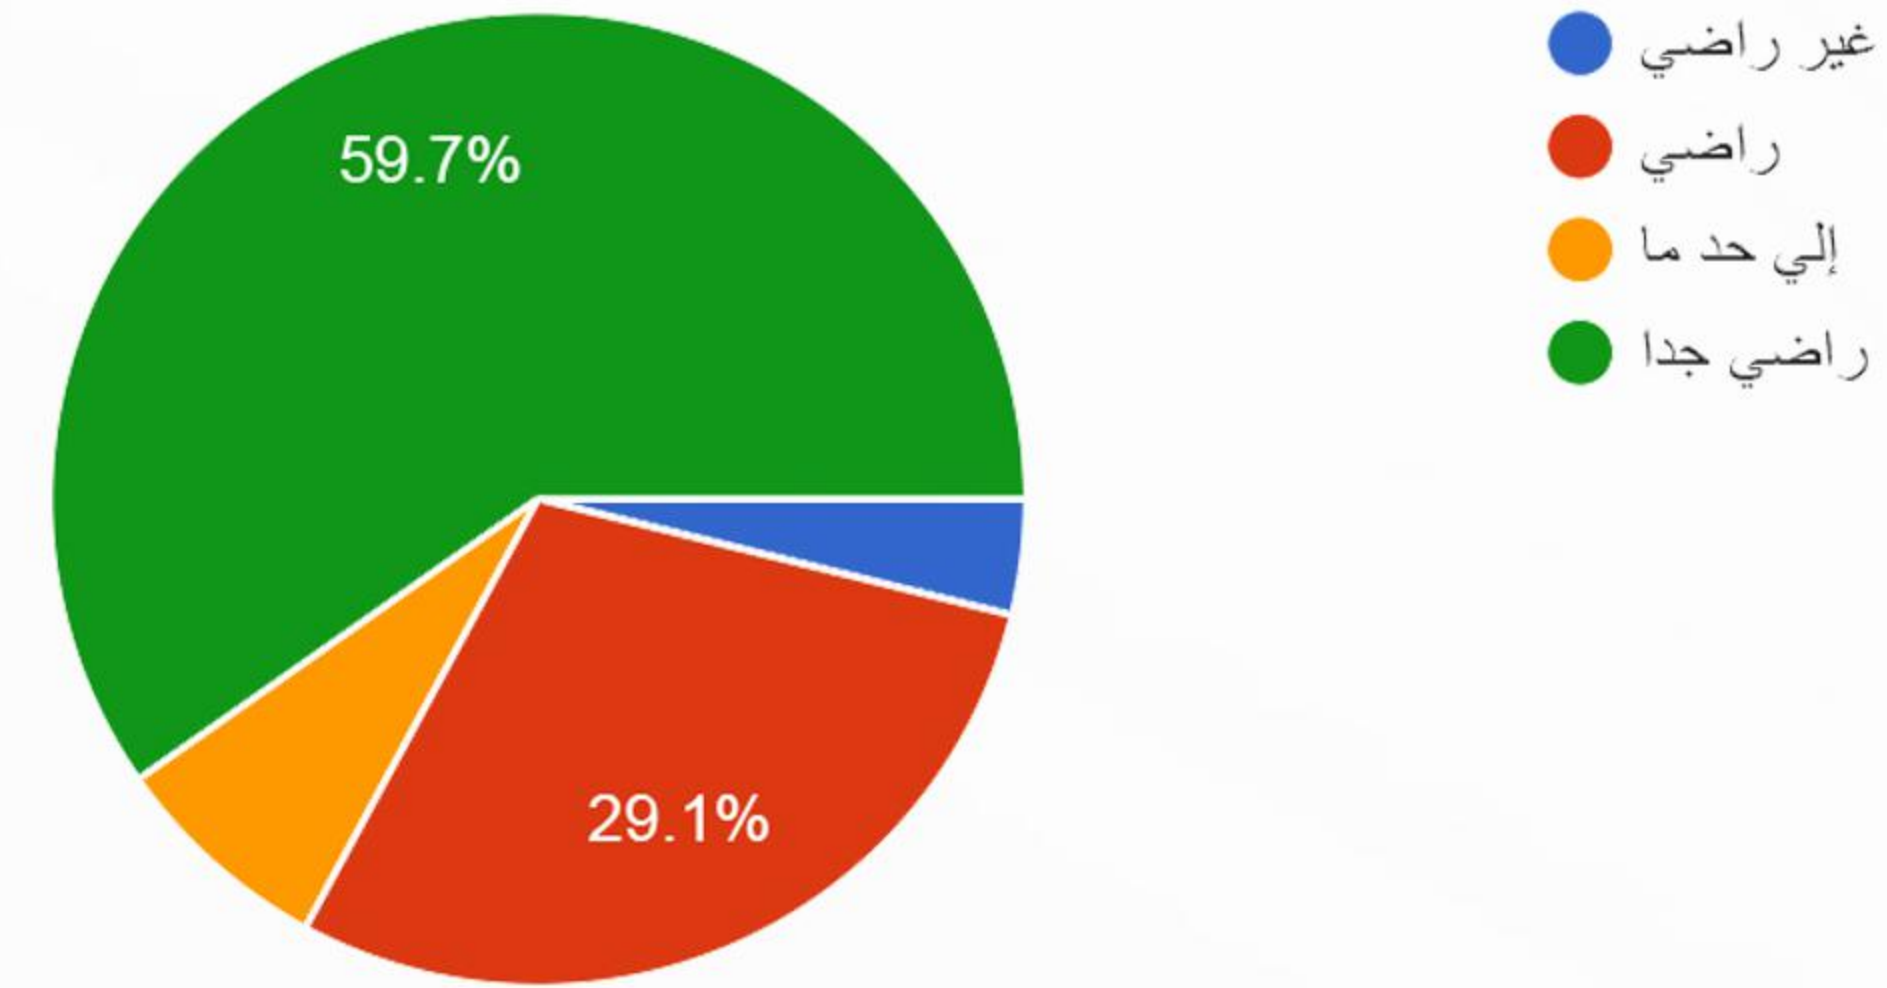

مدى الاستفادة من خدمات الجمعية؟

313 ردًا