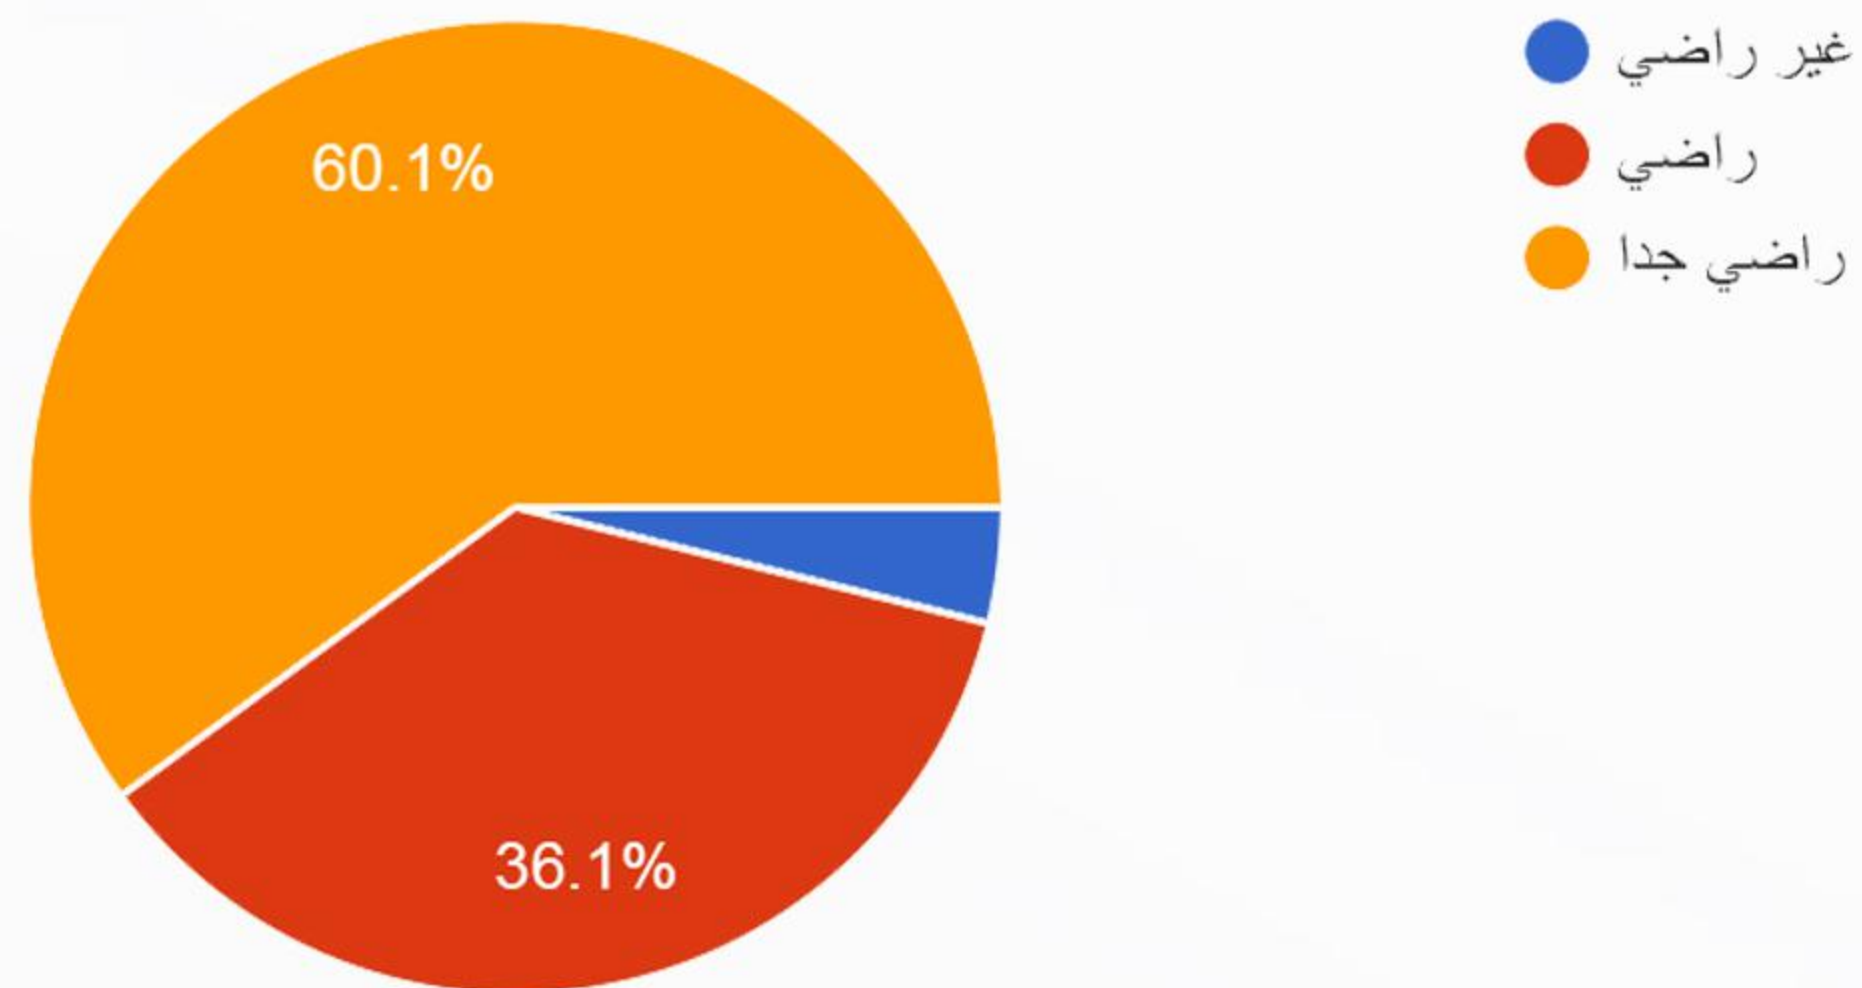

ما درجة حرص موظفي الجمعية على تقديم المساعدة؟

313 ردًا